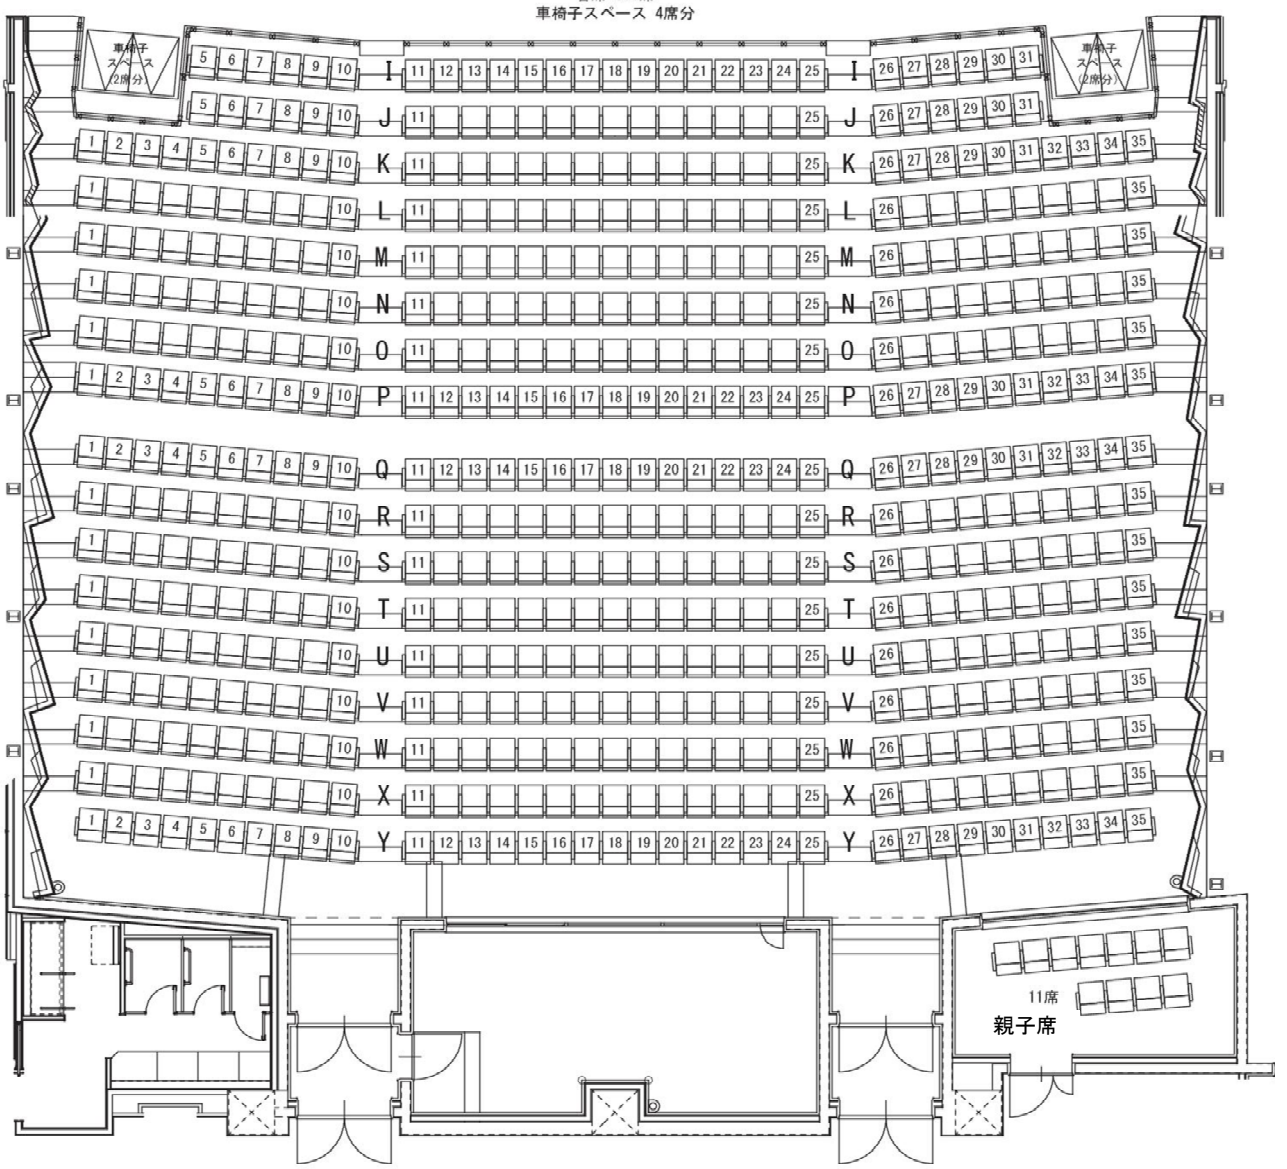

玉名市民会館 大ホール座席表

826 席

玉名市民会館 マルチホール座席表

304 席