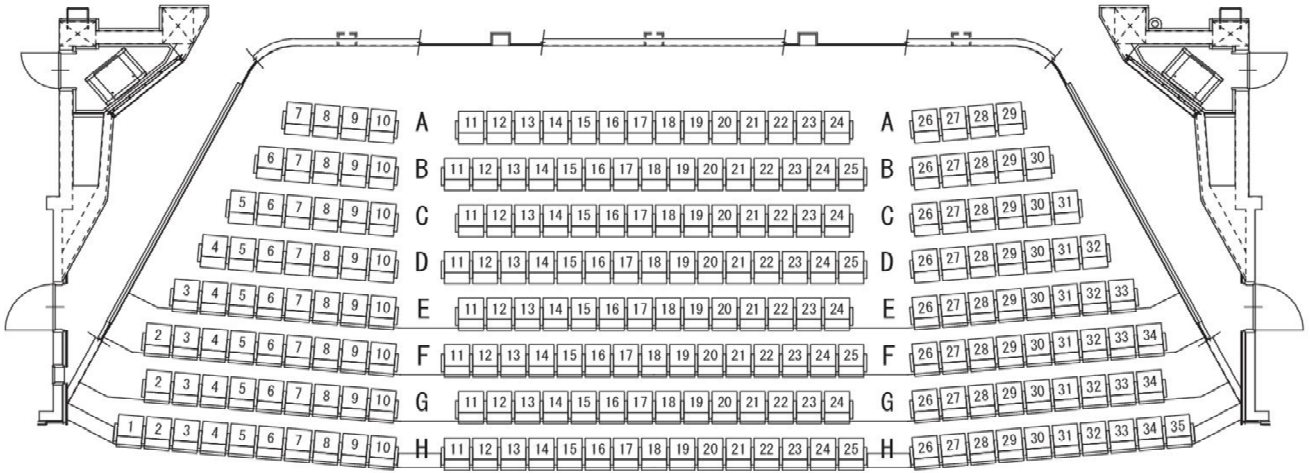

玉名市民会館 大ホール座席表

826 席

玉名市民会館 マルチホール座席表

304 席